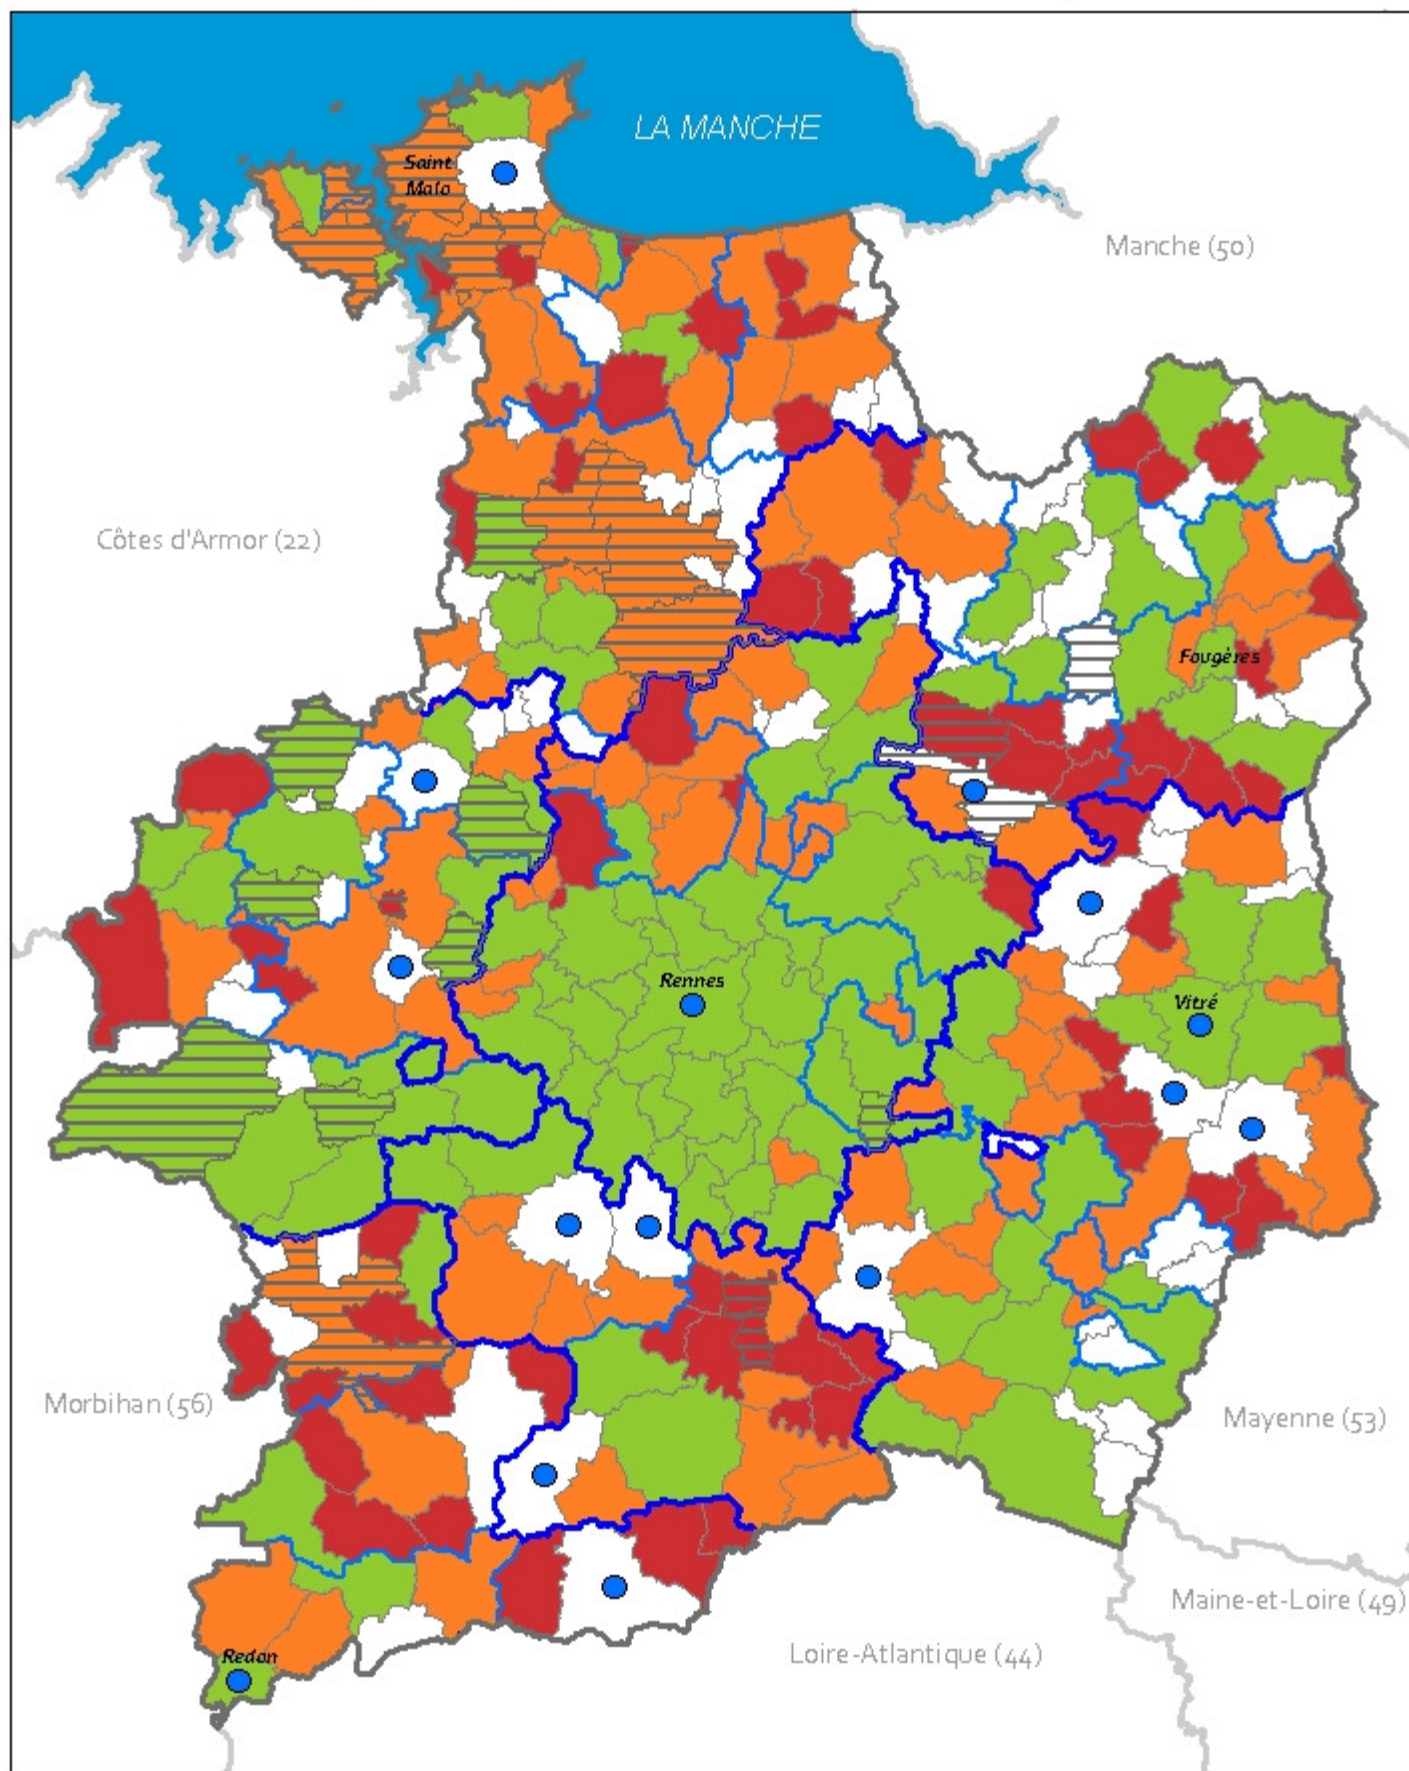

# Les catégories de bibliothèques en Ile-et-Vilaine

(Structures appartenant au réseau de la BDIV en 2009)

Sources : © Département d'Ile-et-Vilaine 2008 (BDIV) / © IGN BD CARTO® 2008 - Conception cartographique : Département d'Ile-et-Vilaine - DGSD - SEP.

- Bibliothèques B1 et B2
- Bibliothèques B3
- Points lectures et dépôts Mairie
- Projets
- Bibliothèques pour tous
- Sans équipements
- Limite EPCI à fiscalité propre
- Limite Pays