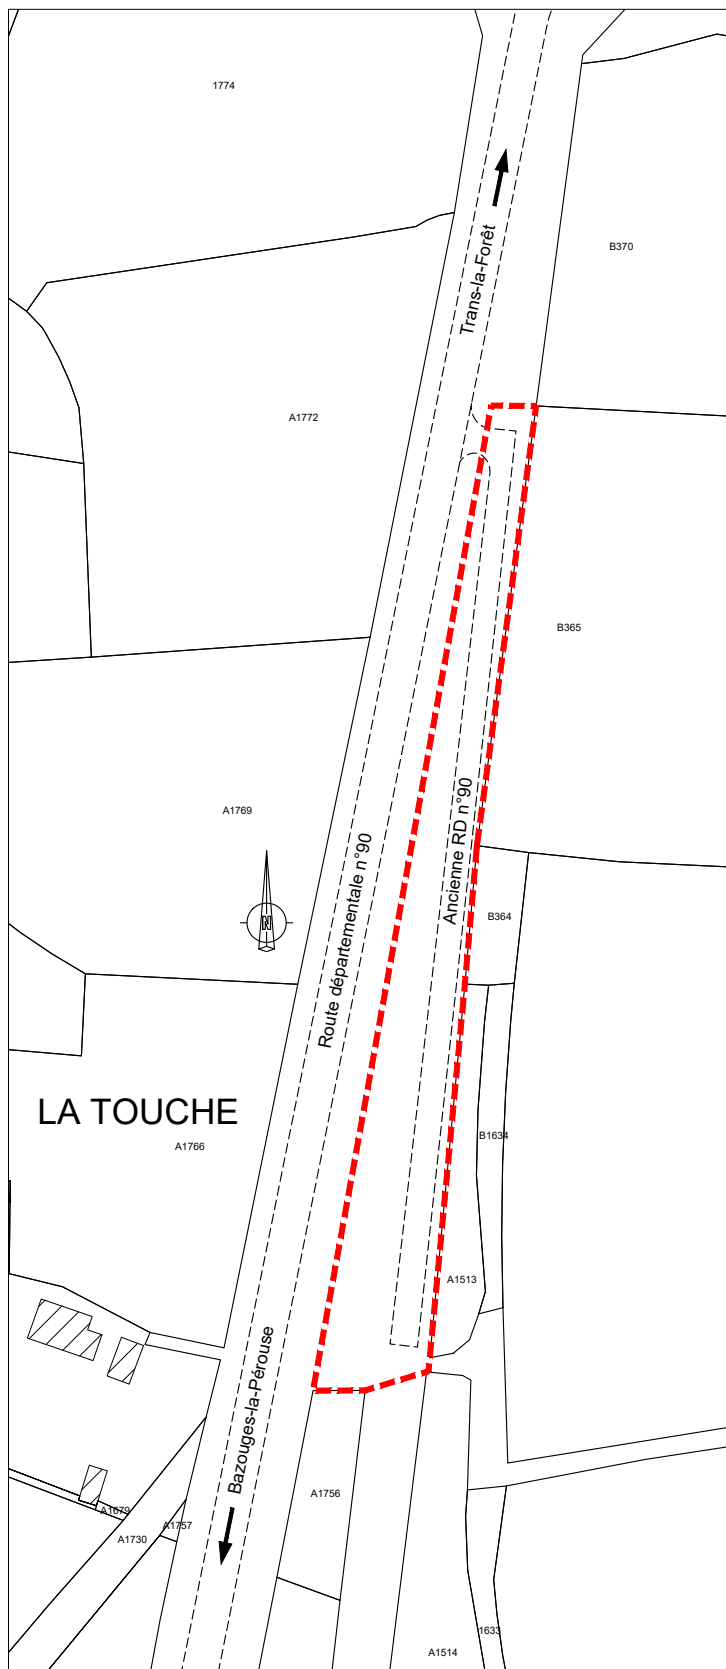

Ex-RD 90 "La Touche" Reclassement

Date : 03/04/2024

Echelle : 1/1500

 Domaine public départemental à reclasser en voie communale

Ex-RD 796 "Aire de repos" Reclassement

Date : 03/04/2024

Echelle : 1/1500

 Domaine public départemental à reclasser en voie communale