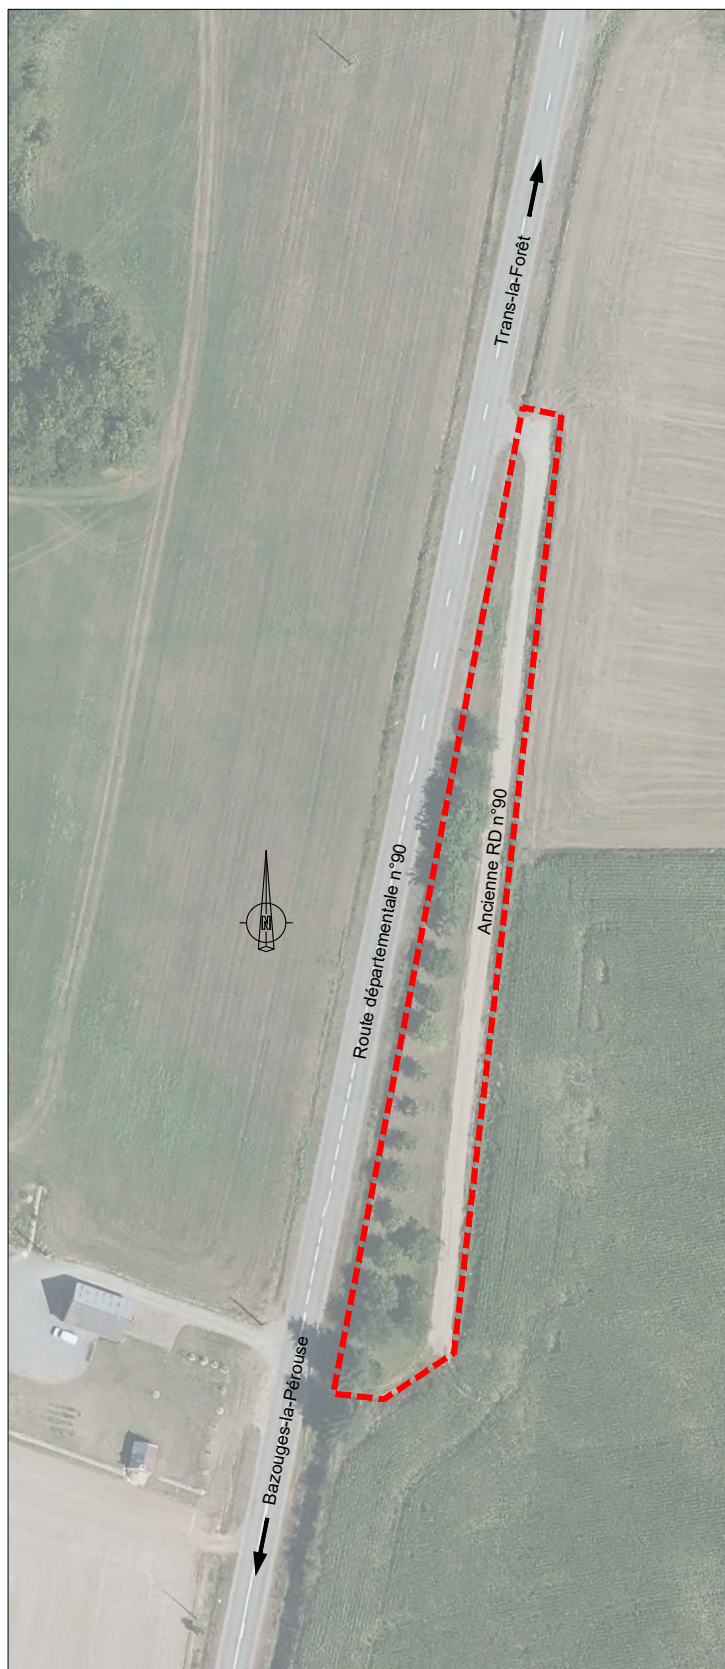

Ex-RD 90 "La Touche" Reclassement

Date : 03/04/2024

Echelle : 1/1500

 Domaine public départemental à reclasser en voie communale

Ex-RD 796 "Aire de repos" Reclassement

Date : 03/04/2024

Echelle : 1/1500

 Domaine public départemental à reclasser en voie communale