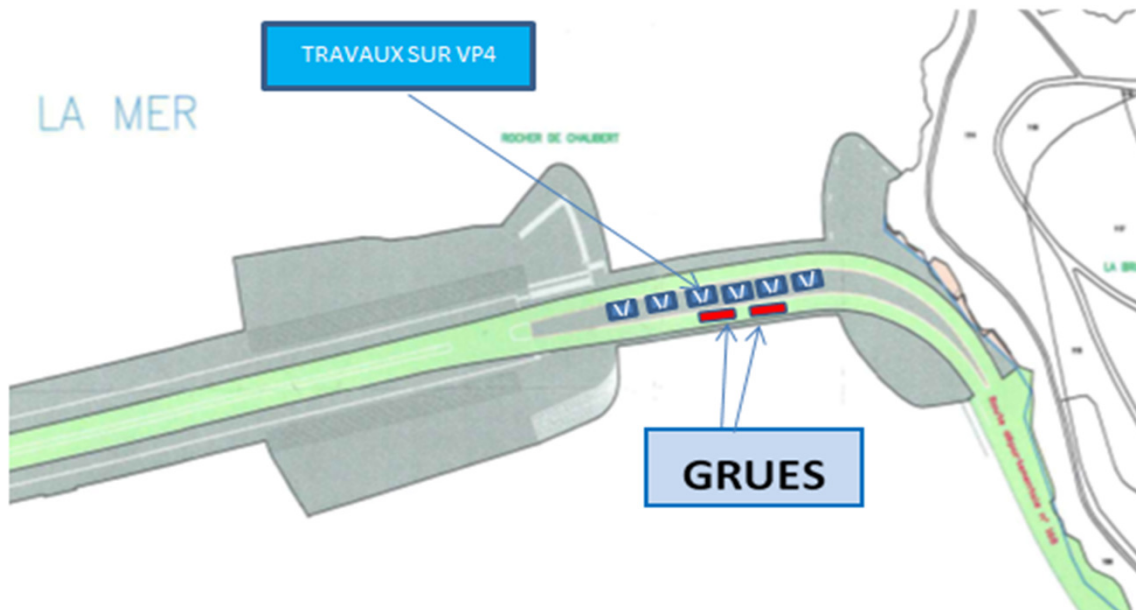

Basculement de la circulation de la RD 168 sens St Malo vers Ploubalay sur la RD 168 sens Ploubalay vers St Malo du lundi 24 janvier 2022 8h00 au mercredi 26 janvier 2022 8h00.

-  Circulation basculée
-  Chaussée neutralisée pour travaux

Basculement de la circulation de la RD 168 sens Ploubalay vers St Malo sur la RD 168 sens St Malo vers Ploubalay du mercredi 26 janvier 2022 10h00 au vendredi 28 janvier 2022 8h00

-  Circulation basculée
-  Chaussée neutralisée pour travaux