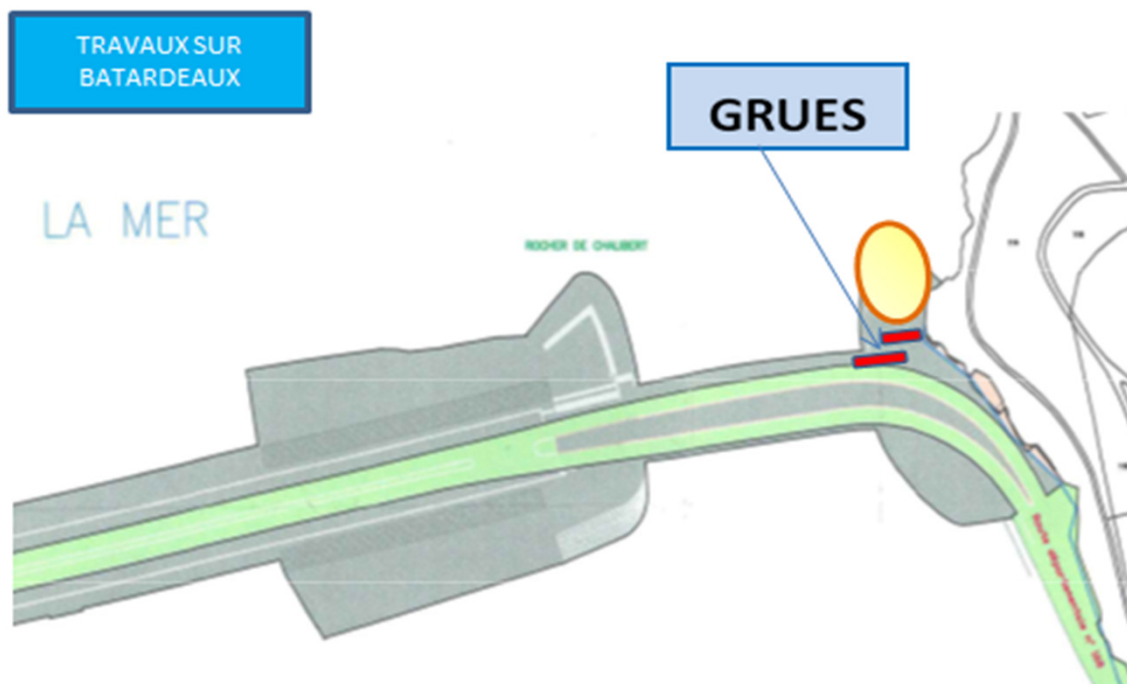

Basculement de la circulation de la RD 168 sens St Malo vers Ploubalay sur la RD 168 sens Ploubalay vers St Malo du lundi 24 janvier 2022 8h00 au mercredi 26 janvier 2022 8h00.

-  Circulation basculée
-  Chaussée neutralisée pour travaux

Basculement de la circulation de la RD 168 sens Ploubalay vers St Malo sur la RD 168 sens St Malo vers Ploubalay du mercredi 26 janvier 2022 10h00 au vendredi 28 janvier 2022 8h00

-  Circulation basculée
-  Chaussée neutralisée pour travaux