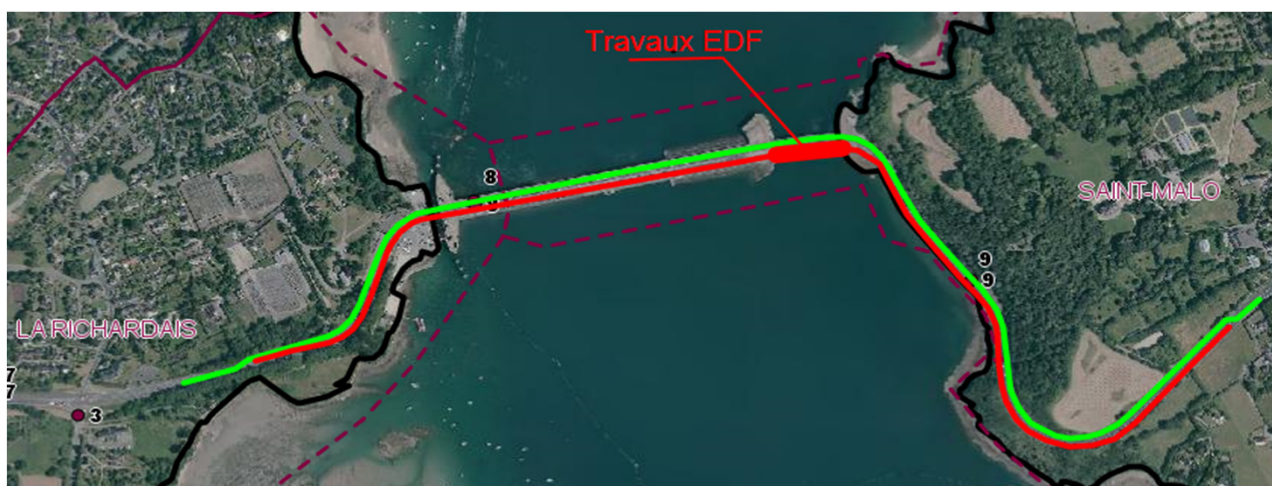

Basculement de la circulation de la RD 168 sens St Malo vers Ploubalay sur la RD 168 sens Ploubalay vers St Malo du lundi 24 janvier 2022 8h00 au mercredi 26 janvier 2022 8h00.

-  Circulation basculée
-  Chaussée neutralisée pour travaux

Basculement de la circulation de la RD 168 sens Ploubalay vers St Malo sur la RD 168 sens St Malo vers Ploubalay du mercredi 26 janvier 2022 10h00 au vendredi 28 janvier 2022 8h00

-  Circulation basculée
-  Chaussée neutralisée pour travaux