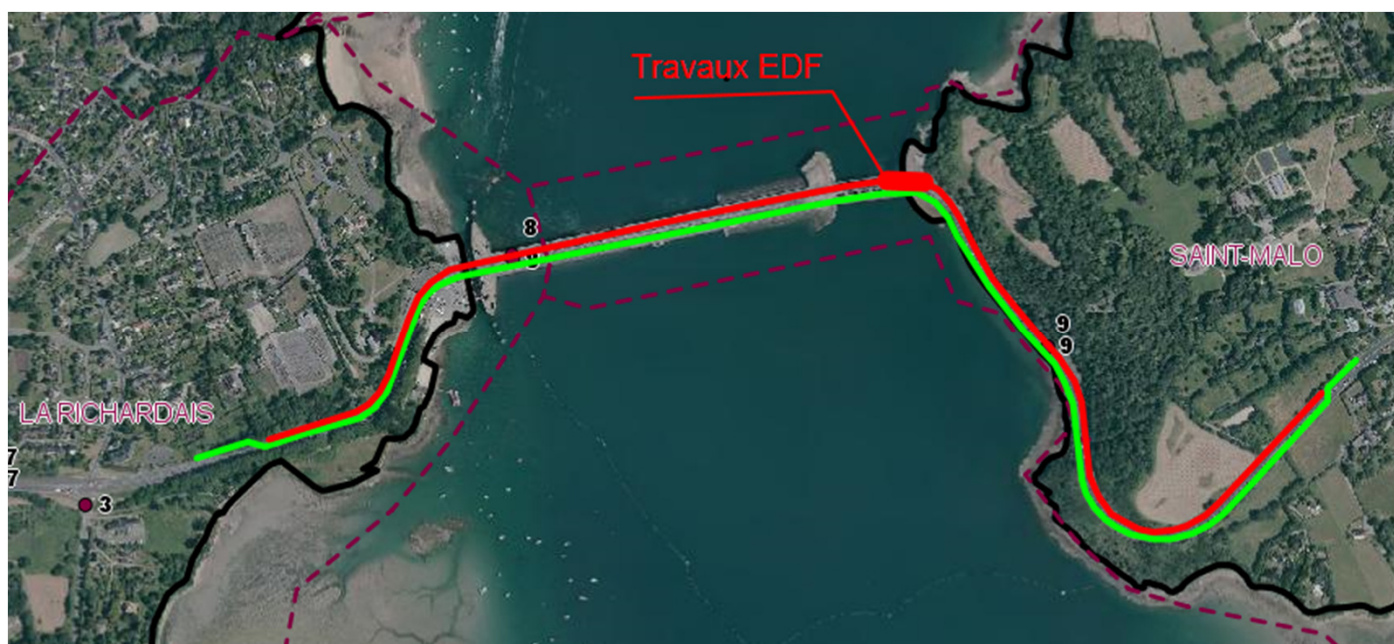

Basculement de la circulation de la RD 168 sens St Malo vers Ploubalay sur la RD 168 sens Ploubalay vers St Malo du lundi 24 janvier 2022 8h00 au mercredi 26 janvier 2022 8h00.

-  Circulation basculée
-  Chaussée neutralisée pour travaux

Basculement de la circulation de la RD 168 sens Ploubalay vers St Malo sur la RD 168 sens St Malo vers Ploubalay du mercredi 26 janvier 2022 10h00 au vendredi 28 janvier 2022 8h00

-  Circulation basculée
-  Chaussée neutralisée pour travaux