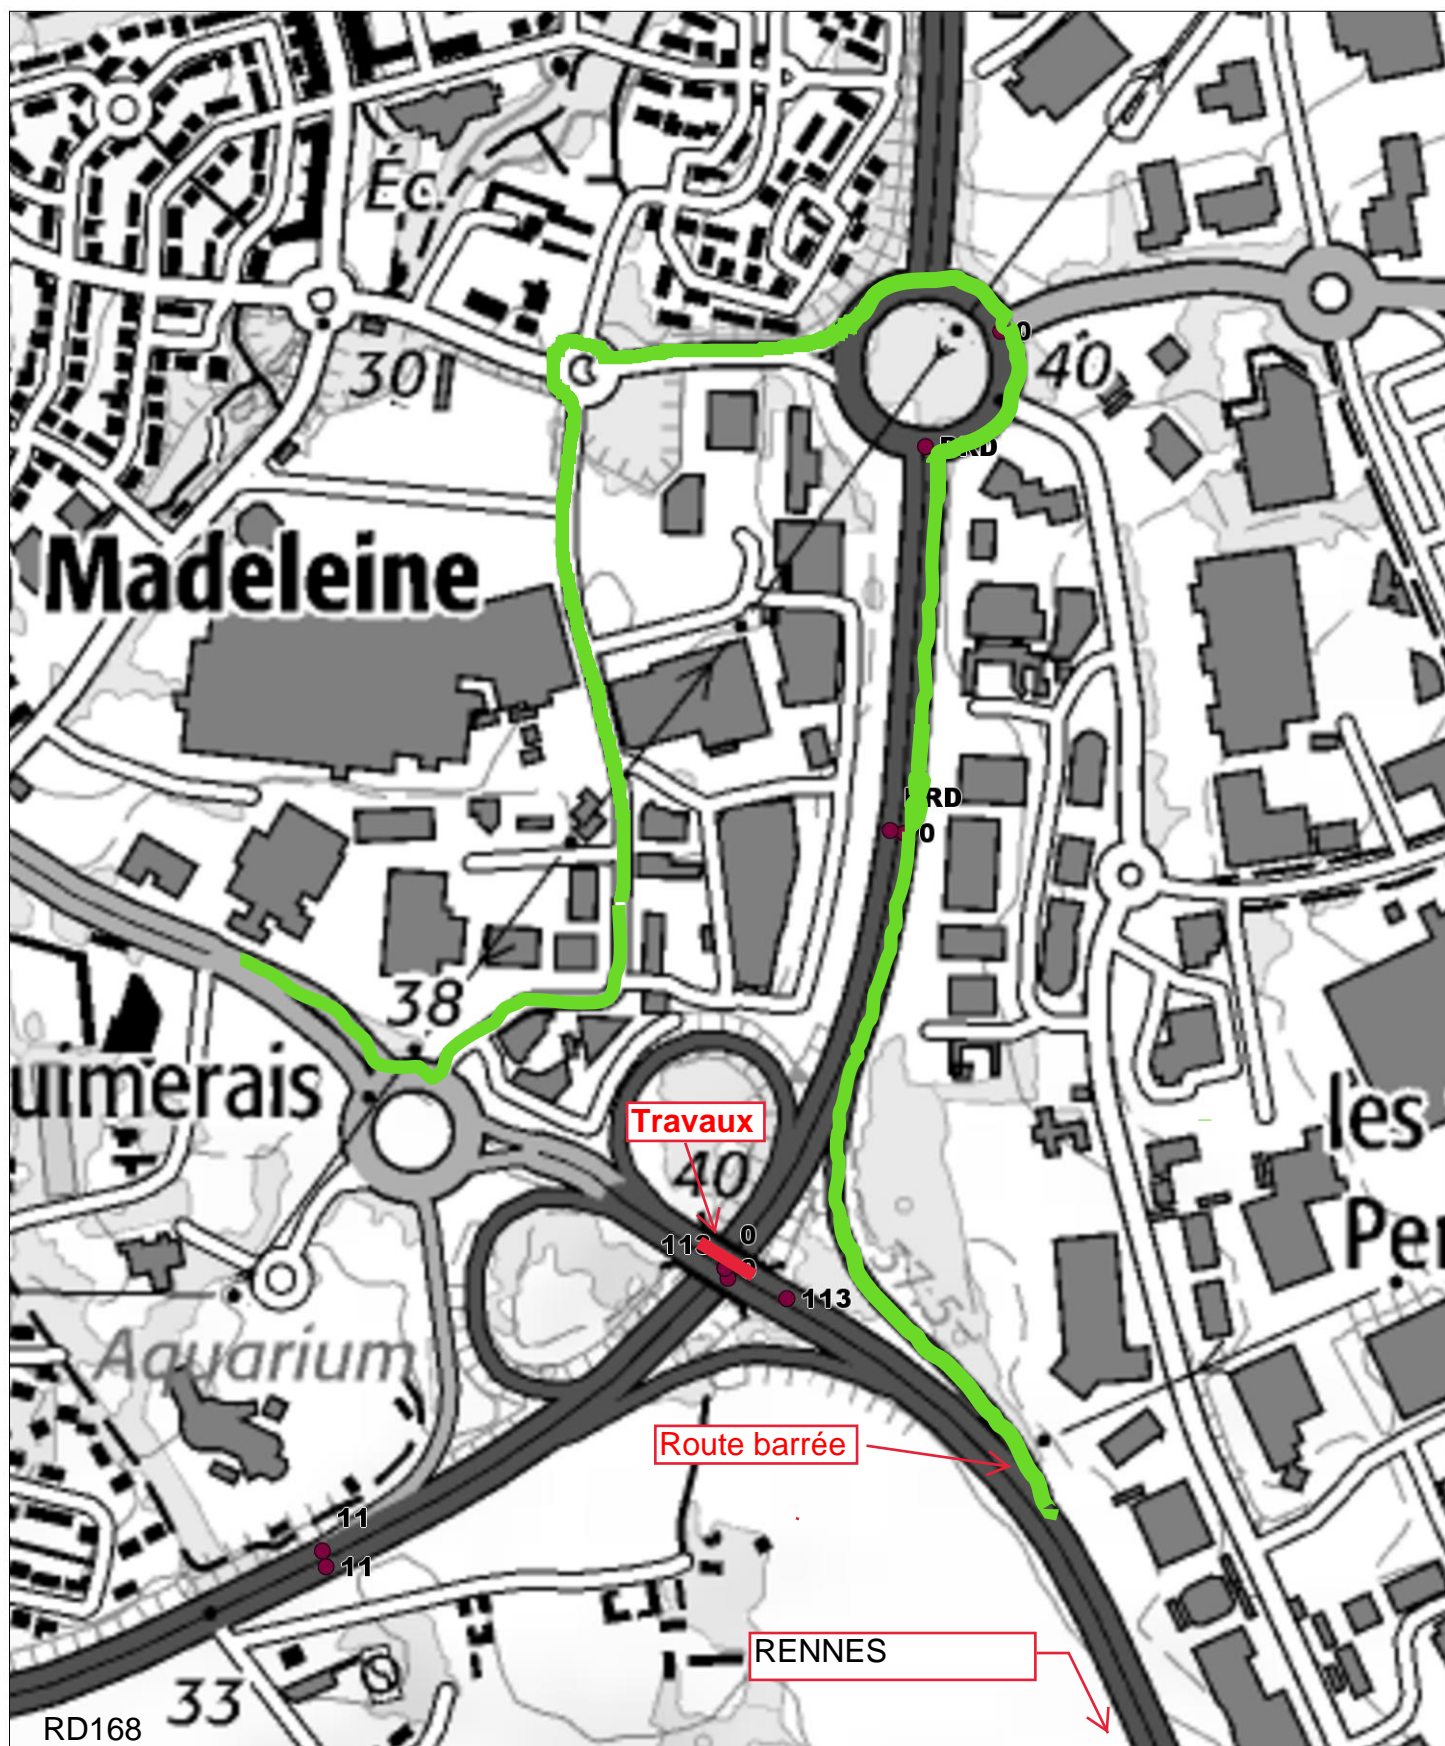

# RD 137 PR 112+975 à 113+025

## Echangeur de La Madeleine

© Département d'Ille-et-Vilaine 17/04/2019

### Légende

Bornage (PR)

ADP et CE

Fond BDCARTO

 Déviation

 TRAVAUX

1:5000  
km 0,05 0,1 0,15