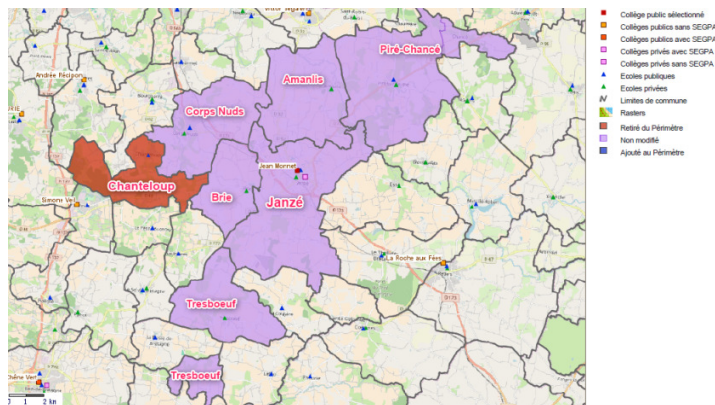

ANNEXE 3 : Cartes en lien avec les resectorisations de Chanteloup et de Pléchéâtel

1- Périmètre du collège de Crevin :

- Périmètre actuel : en violet + Pléchéâtel en rouge
- Périmètre futur : violet + bleu (Chanteloup) – rouge (Pléchéâtel)

ANNEXE 4 : détail des effectifs et évolutions 2015-2021 (2021 = effectifs provisoires de rentrée) :

**1- En lien avec le secteur de Vitré :
Collège Gérard de Nerval :**

Gérard de Nerval	EFFECTIFS						NB de DIVISIONS				
	6ème	5ème	4ème	3ème	SEGPA	Total	6ème	5ème	4ème	3ème	Total
ANNEE 2015-2016	139	139	140	137	111	666	5	5	5	5	20
ANNEE 2016-2017	150	141	135	133	123	682	6	5	5	5	21
ANNEE 2017-2018	155	147	140	139	119	700	6	6	5	5	22
ANNEE 2018-2019	174	159	143	146	117	739	7	6	5	5	23
ANNEE 2019-2020	148	174	155	144	121	742	6	6	6	5	23
ANNEE 2020-2021	164	144	172	170	126	776	6	5	6	6	23
ANNEE 2021-2022	117	158	141	156	120	692	5	6	5	6	22

Les Rochers Sévigné :

Gérard de Nerval	EFFECTIFS					NB de DIVISIONS				
	6ème	5ème	4ème	3ème	Total	6ème	5ème	4ème	3ème	Total
ANNEE 2015-2016	133	104	84	91	412	5	4	4	4	17
4A4ANNEE 2016-2017	88	134	99	85	406	4	5	4	3	16
ANNEE 2017-2018	97	88	120	99	404	4	3	5	4	16
ANNEE 2018-2019	111	89	95	104	399	4	4	4	4	16
ANNEE 2019-2020	101	102	87	87	377	4	4	4	4	16
ANNEE 2020-2021	103	107	103	84	397	4	4	4	3	15
ANNEE 2021-2022	106	100	105	100	411	4	4	4	4	16