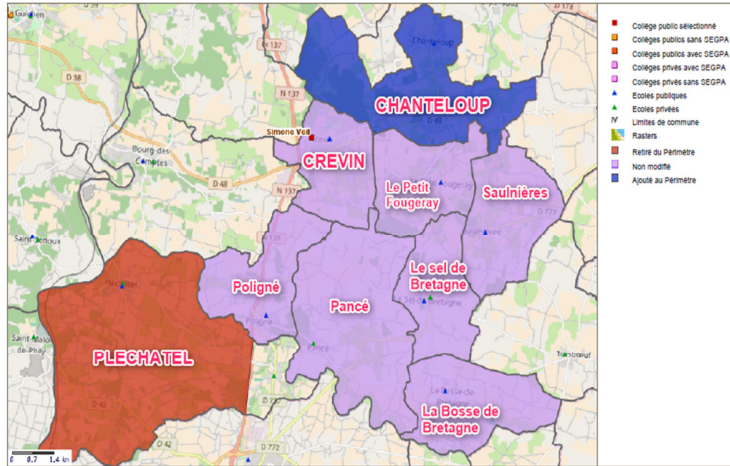

ANNEXE 3 : Cartes en lien avec les resectorisations de Chanteloup et de Pléchéâtel

1- Périmètre du collège de Crevin :

- Périmètre actuel : en violet + Pléchéâtel en rouge
- Périmètre futur : violet + bleu (Chanteloup) – rouge (Pléchéâtel)

ANNEXE 4 : détail des effectifs et évolutions 2015-2021 (2021 = effectifs provisoires de rentrée) :

**1- En lien avec le secteur de Vitré :
Collège Gérard de Nerval :**

Gérard de Nerval	EFFECTIFS						NB de DIVISIONS				
	6ème	5ème	4ème	3ème	SEGPA	Total	6ème	5ème	4ème	3ème	Total
ANNEE 2015-2016	139	139	140	137	111	666	5	5	5	5	20
ANNEE 2016-2017	150	141	135	133	123	682	6	5	5	5	21
ANNEE 2017-2018	155	147	140	139	119	700	6	6	5	5	22
ANNEE 2018-2019	174	159	143	146	117	739	7	6	5	5	23
ANNEE 2019-2020	148	174	155	144	121	742	6	6	6	5	23
ANNEE 2020-2021	164	144	172	170	126	776	6	5	6	6	23
ANNEE 2021-2022	117	158	141	156	120	692	5	6	5	6	22

Les Rochers Sévigné :

Gérard de Nerval	EFFECTIFS					NB de DIVISIONS				
	6ème	5ème	4ème	3ème	Total	6ème	5ème	4ème	3ème	Total
ANNEE 2015-2016	133	104	84	91	412	5	4	4	4	17
4A4ANNEE 2016-2017	88	134	99	85	406	4	5	4	3	16
ANNEE 2017-2018	97	88	120	99	404	4	3	5	4	16
ANNEE 2018-2019	111	89	95	104	399	4	4	4	4	16
ANNEE 2019-2020	101	102	87	87	377	4	4	4	4	16
ANNEE 2020-2021	103	107	103	84	397	4	4	4	3	15
ANNEE 2021-2022	106	100	105	100	411	4	4	4	4	16