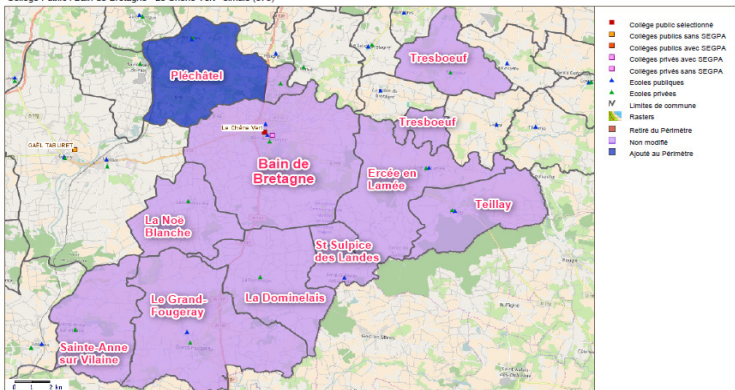

ANNEXE 3 : Cartes en lien avec les resectorisations de Chanteloup et de Pléchéâtel

1- Périmètre du collège de Crevin :

- Périmètre actuel : en violet + Pléchéâtel en rouge
- Périmètre futur : violet + bleu (Chanteloup) – rouge (Pléchéâtel)

ANNEXE 4 : détail des effectifs et évolutions 2015-2021 (2021 = effectifs provisoires de rentrée) :

**1- En lien avec le secteur de Vitré :
Collège Gérard de Nerval :**

Gérard de Nerval	EFFECTIFS						NB de DIVISIONS				
	6ème	5ème	4ème	3ème	SEGPA	Total	6ème	5ème	4ème	3ème	Total
ANNEE 2015-2016	139	139	140	137	111	666	5	5	5	5	20
ANNEE 2016-2017	150	141	135	133	123	682	6	5	5	5	21
ANNEE 2017-2018	155	147	140	139	119	700	6	6	5	5	22
ANNEE 2018-2019	174	159	143	146	117	739	7	6	5	5	23
ANNEE 2019-2020	148	174	155	144	121	742	6	6	6	5	23
ANNEE 2020-2021	164	144	172	170	126	776	6	5	6	6	23
ANNEE 2021-2022	117	158	141	156	120	692	5	6	5	6	22

Les Rochers Sévigné :

Gérard de Nerval	EFFECTIFS					NB de DIVISIONS				
	6ème	5ème	4ème	3ème	Total	6ème	5ème	4ème	3ème	Total
ANNEE 2015-2016	133	104	84	91	412	5	4	4	4	17
4A4ANNEE 2016-2017	88	134	99	85	406	4	5	4	3	16
ANNEE 2017-2018	97	88	120	99	404	4	3	5	4	16
ANNEE 2018-2019	111	89	95	104	399	4	4	4	4	16
ANNEE 2019-2020	101	102	87	87	377	4	4	4	4	16
ANNEE 2020-2021	103	107	103	84	397	4	4	4	3	15
ANNEE 2021-2022	106	100	105	100	411	4	4	4	4	16