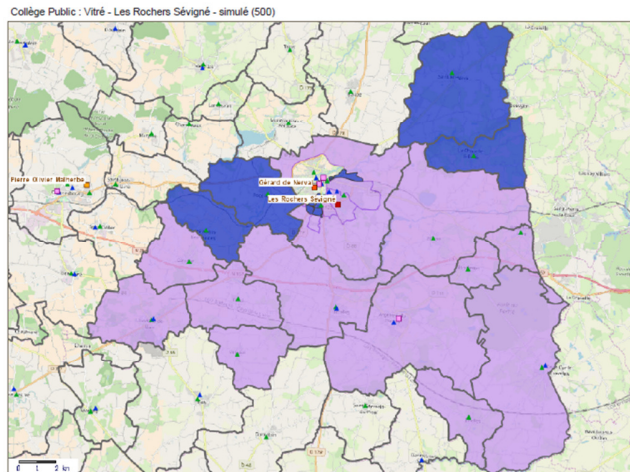

**Futur périmètre des Rochers Sévigné
(en bleu les 4 communes ajoutées)**

Sectorisation sur Vitré à compter de l'année scolaire 2022-2023 :

Sectorisation des voies de Vitré	Localisation	Collège de rattachement
ALLEE ANATOLE LE BRAZ	Toute la voie	Les Rochers Sévigné
ALLEE ANTOINE DE SAINT-EXUPERY	Toute la voie	Gérard de Nerval
ALLEE AUGUSTE BRIZEUX	Toute la voie	Les Rochers Sévigné
ALLEE CHARLES LE GOFFIC	Toute la voie	Les Rochers Sévigné
ALLEE COLONEL REMY	Toute la voie	Les Rochers Sévigné
ALLEE D'ALSACE	Toute la voie	Les Rochers Sévigné
ALLEE D'ANJOU	Toute la voie	Les Rochers Sévigné
ALLEE D'ARMOR	Toute la voie	Les Rochers Sévigné
ALLEE D'AUTRICHE	Toute la voie	Les Rochers Sévigné
ALLEE DE BELGIQUE	Toute la voie	Les Rochers Sévigné
ALLEE DE BROCELIANDE	Toute la voie	Les Rochers Sévigné
ALLEE DE CORNOUAILLE	Toute la voie	Les Rochers Sévigné
ALLEE DE FINLANDE	Toute la voie	Les Rochers Sévigné
ALLEE DE GALILEE	Toute la voie	Gérard de Nerval
ALLEE DE GRECE	Toute la voie	Les Rochers Sévigné
ALLEE DE GRENEDAN	Toute la voie	Les Rochers Sévigné
ALLEE DE LA BASSE GASNIAIS	Toute la voie	Les Rochers Sévigné
ALLEE DE LA BOURDONNAIS	Toute la voie	Les Rochers Sévigné
ALLEE DE LA CHAUVINIERE	Toute la voie	Les Rochers Sévigné
ALLEE DE LA GRANGE	Toute la voie	Les Rochers Sévigné
ALLEE DE LA GRENOUILLERE	Toute la voie	Gérard de Nerval
ALLEE DE LA GUILMARAIS	Toute la voie	Les Rochers Sévigné
ALLEE DE LA HAUTE EPINE	Toute la voie	Gérard de Nerval
ALLEE DE LA HAUTE GASNIAIS	Toute la voie	Les Rochers Sévigné
ALLEE DE LA HODEYERE	Toute la voie	Les Rochers Sévigné
ALLEE DE LA MOTTE	Toute la voie	Les Rochers Sévigné
ALLEE DE LA POULTIERE	Toute la voie	Les Rochers Sévigné
ALLEE DE LA RABINE	Toute la voie	Les Rochers Sévigné
ALLEE DE LA ROSE DES VENTS	Toute la voie	Gérard de Nerval
ALLEE DE LA SAMBRE	Toute la voie	Les Rochers Sévigné
ALLEE DE LA VILLEMARQUE	Toute la voie	Les Rochers Sévigné
ALLEE DE L'ARGOAT	Toute la voie	Les Rochers Sévigné
ALLEE DE LOCRONAN	Toute la voie	Gérard de Nerval
ALLEE DE L'OCTROI	Toute la voie	Gérard de Nerval
ALLEE DE LORRAINE	Toute la voie	Les Rochers Sévigné
ALLEE DE NORMANDIE	Toute la voie	Les Rochers Sévigné
ALLEE DE PENTHIEVRE	Toute la voie	Les Rochers Sévigné
ALLEE DE POLOGNE	Toute la voie	Les Rochers Sévigné
ALLEE DE SUEDE	Toute la voie	Les Rochers Sévigné
ALLEE DE SUISSE	Toute la voie	Les Rochers Sévigné