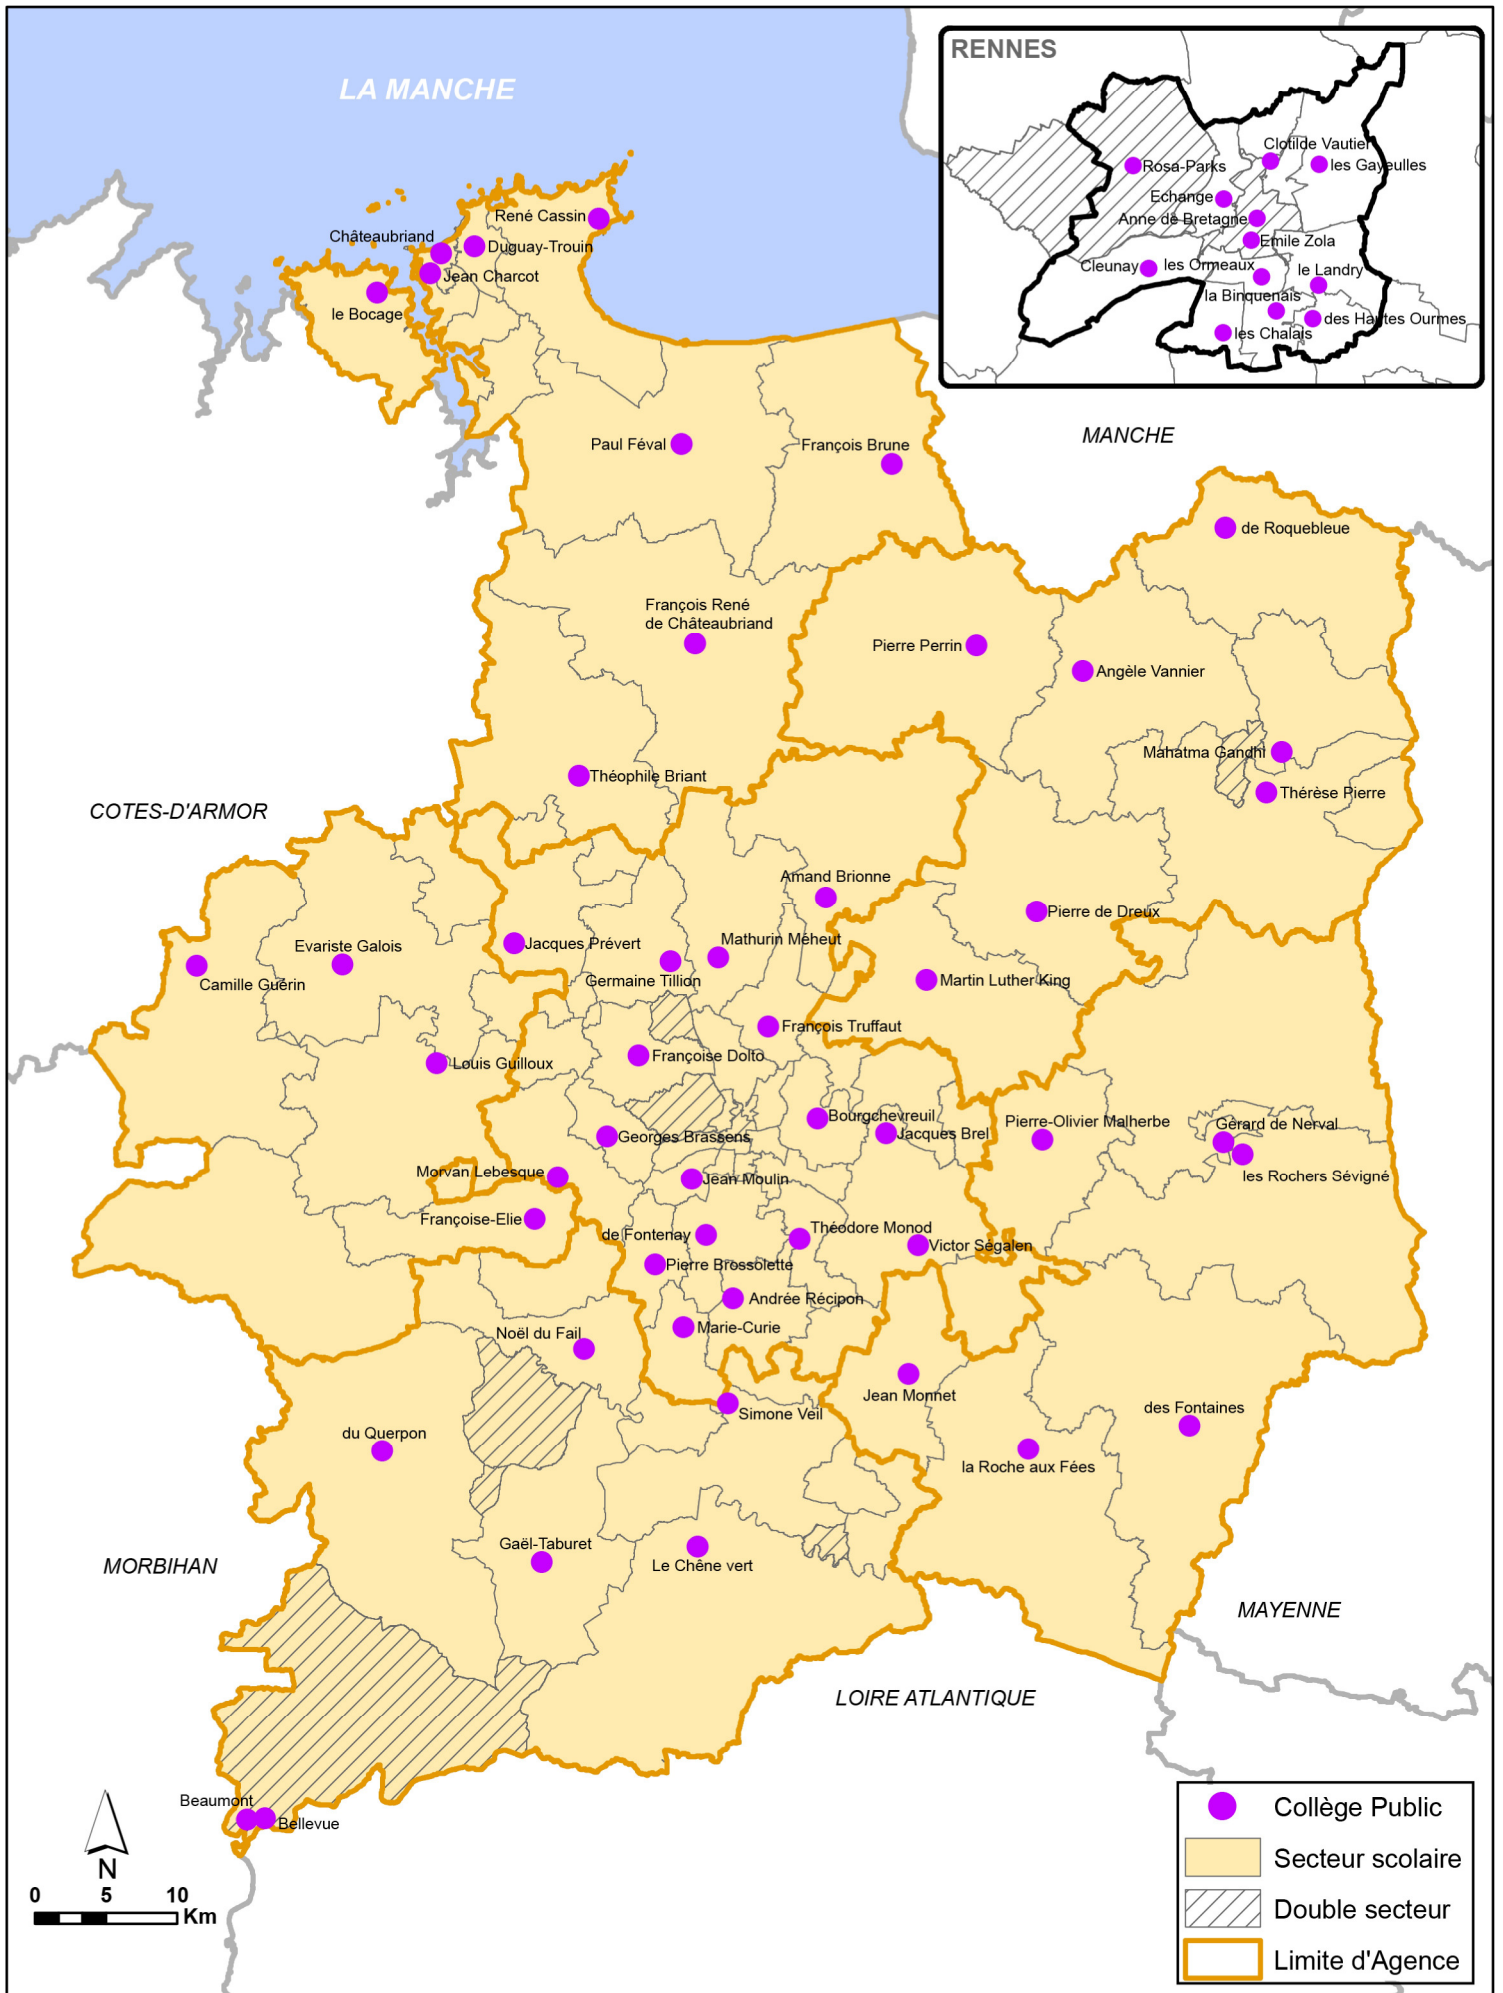

Les secteurs scolaires et les collèges publics en Ile-et-Vilaine

Rentrée scolaire 2021-2022