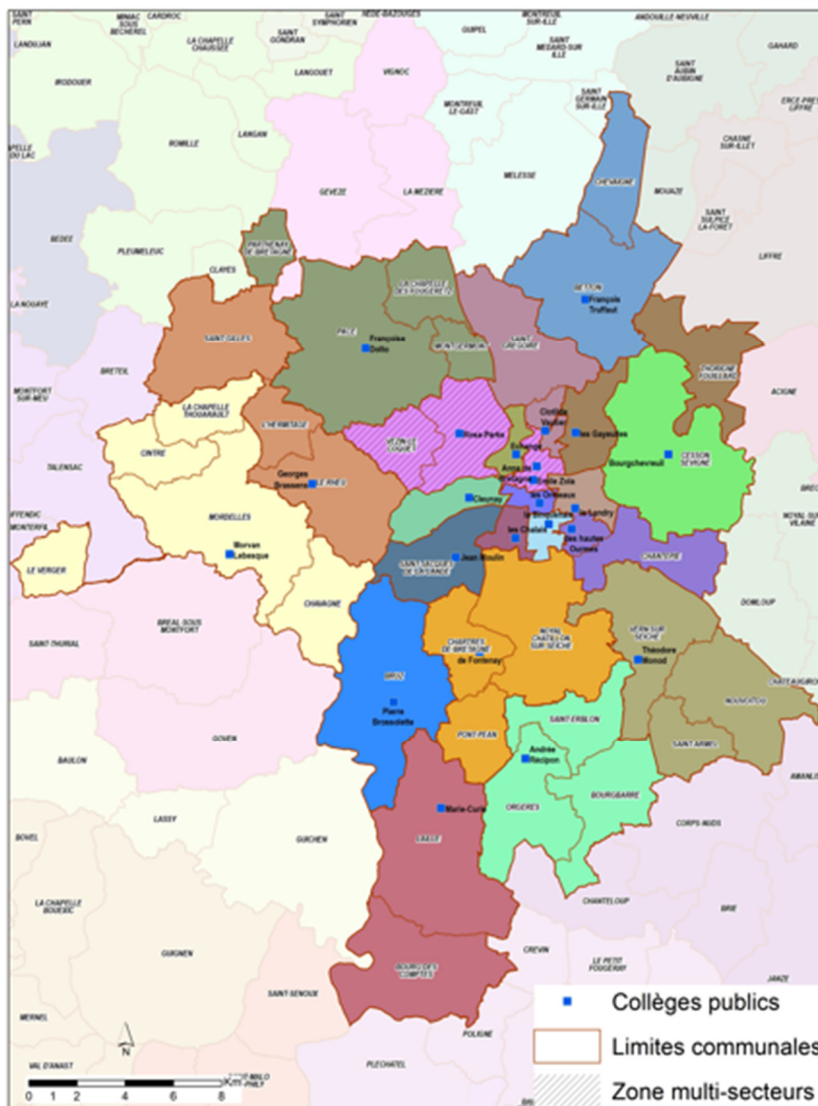

ANNEXE 4 : PERIMETRE ETUDIE SUR RENNES – PERIPHERIE

Secteurs scolaires sur la zone de Rennes

- Les 12 collèges publics Rennais
- 11 collèges de la proche périphérie :
 - Betton – F. Truffaut
 - Pacé – F. Dolto
 - Mordelles – M. Lebesque
 - Le Rheu – G. Brassens
 - Bruz – P. Brossolette
 - Chartres de B. – De Fontenay
 - St Jacques de la Lande – J. Moulin
 - Vern-sur-Seiche - T. Monod
 - Cesson-Sévigné - Bourgchevreuil
 - Orgères – A. Récipon
 - Lailly – M. Curie