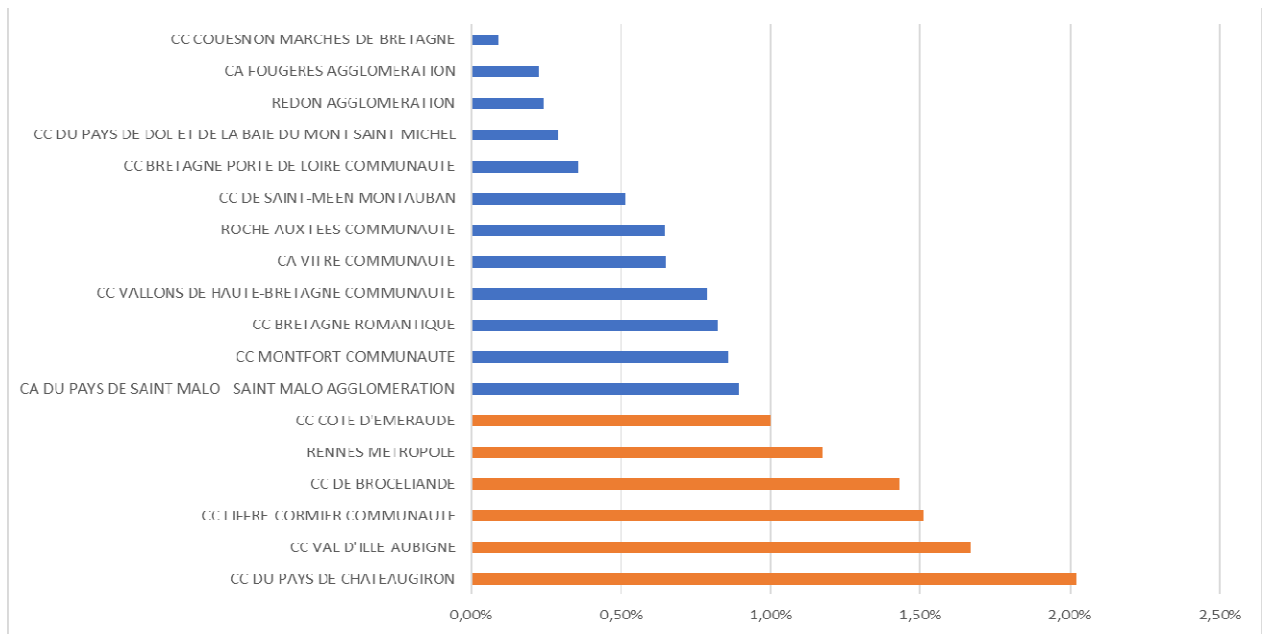

Les secteurs scolaires et les collèges publics en Ile-et-Vilaine

Rentrée scolaire 2021-2022

ANNEXE 2 : Evolution de la population 2013-2019 par EPCI (ensemble de la population)

ANNEXE 3 : PROJECTIONS DES EFFECTIFS DES COLLEGES PUBLICS 2022-2026